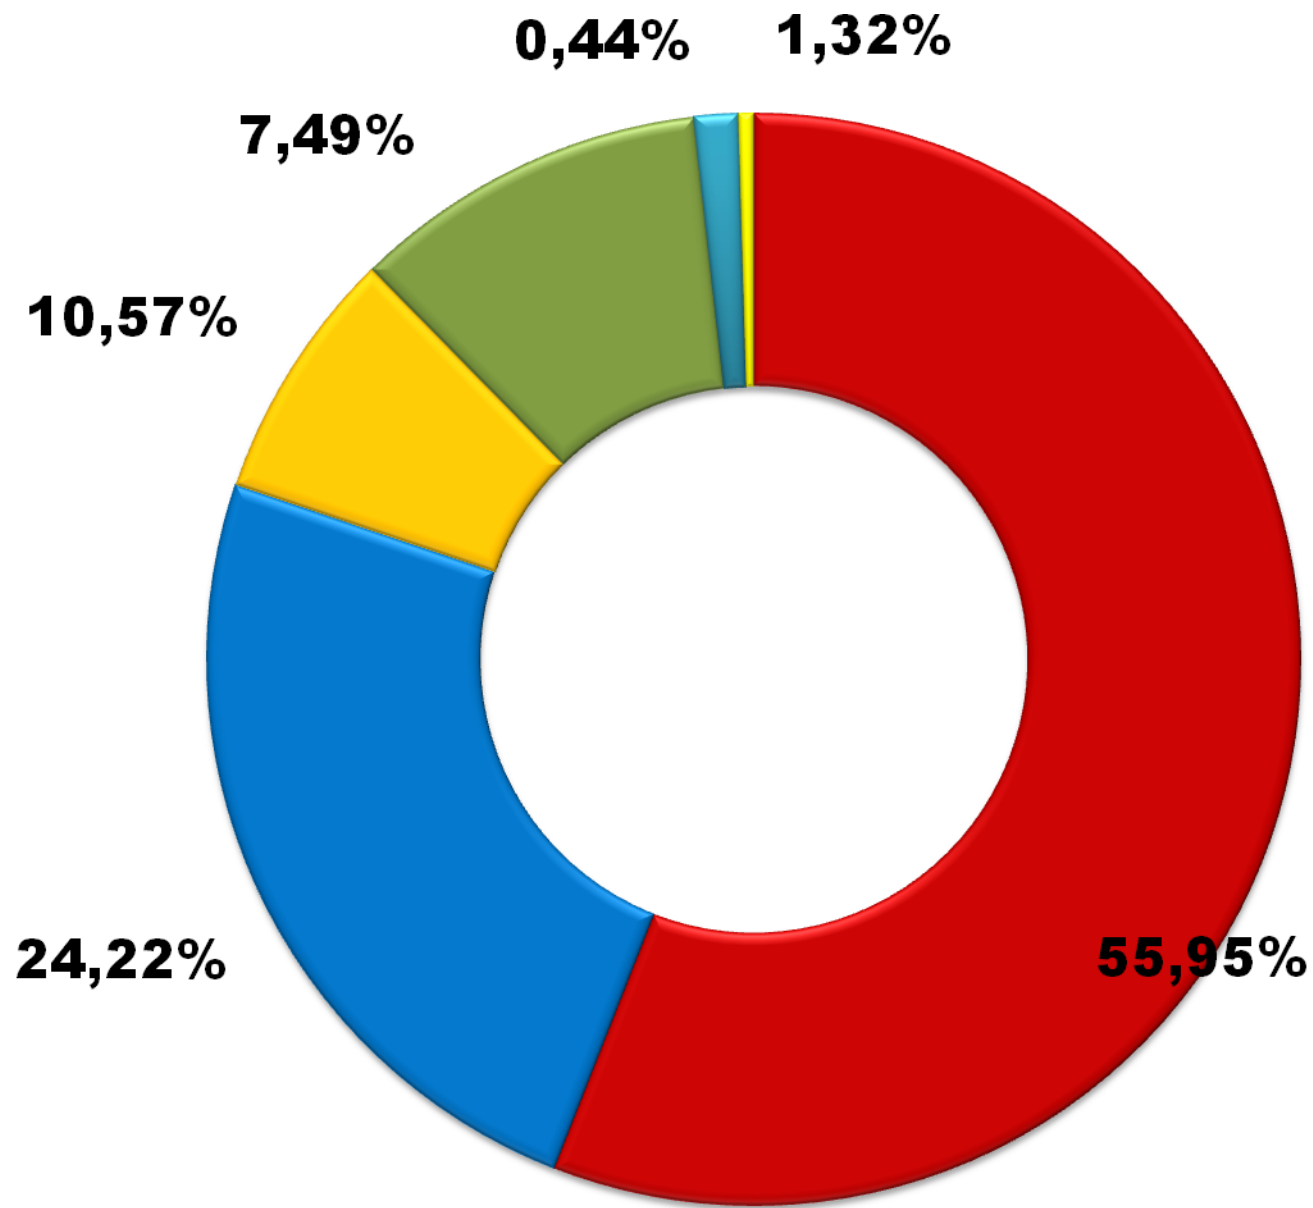

TOTALES EE.SS 2011

- SE
- UGT
- CCOO
- ELA/STV
- C.I.G.
- USO